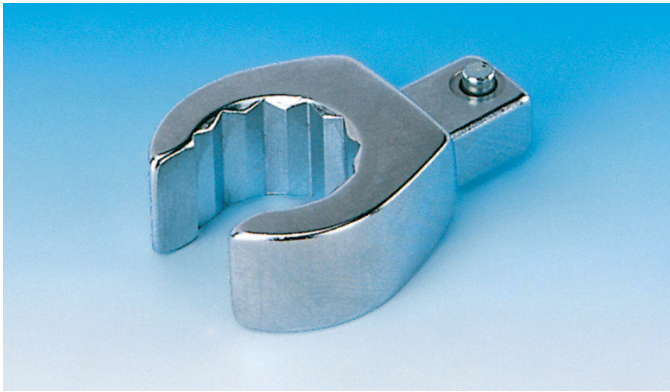

Einsteckwerkzeuge Rechteck (4kt) – Offenringschlüssel

Auswechselbarer Offenringschlüssel-Kopf mit Rechteckaufnahme 9×12 mm. Der Aufsatz wird durch einen federnden Haltestift gesichert.

Die Belastbarkeit ist abhängig von der Schlüsselweite und kann kleiner als die Kapazität des verwendeten Drehmomentschlüssels sein.

- ▶ Rechteckaufnahme 9×12 mm.
- ▶ Arretierung mittels Federstift.
- ▶ Mittenabstand je nach Modell.
- ▶ Werkzeugstahl, geschmiedet, verchromt.

S9-FN

Modell	Art.-Nr.	SW mm	Abmessungen mm			
			B	C	F	L
S9-FN 10	R716101	10	21.5	11	7.1	17.5
S9-FN 11	R716102	11	22.5	11	8.6	17.5
S9-FN 12	R716103	12	24	12.5	9	17.5
S9-FN 13	R716104	13	26	12	10	17.5
S9-FN 14	R716105	14	27	13	11	17.5
S9-FN 16	R716107	16	30.5	13	13	17.5
S9-FN 17	R716108	17	31.5	13	14	17.5
S9-FN 18	R716109	18	33	15	14.8	17.5
S9-FN 19	R716110	19	34	15	15.8	17.5
S9-FN 21	R716112	21	38.5	15	16.2	20
S9-FN 22	R716111	22	39.5	15	17	20
S9-FN 24	R716113	24	40	15	18	20

Auswechselbarer Offenringschlüssel-Kopf mit Rechteckaufnahme 9×12 mm. **Sonderanfertigung SFN mit Anschlag (Schulter)** und Mittenabstand 36,5 mm. Der Aufsatz wird durch einen federnden Haltestift gesichert.

Die Belastbarkeit ist abhängig von der Schlüsselweite und kann kleiner als die Kapazität des verwendeten Drehmomentschlüssels sein.

- ▶ Rechteckaufnahme 9×12 mm.
- ▶ Arretierung mittels Federstift.
- ▶ Mittenabstand 36,5 mm.
- ▶ Werkzeugstahl, geschmiedet, brüniert/teilverchromt.