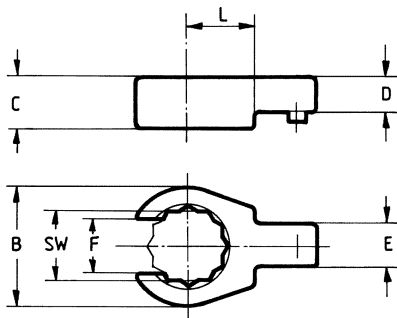

Einsteckwerkzeuge Rechteck (4kt) – Offenringschlüssel

Auswechselbarer Offenringschlüssel-Kopf mit Rechteckaufnahme 9×12 mm. Der Aufsatz wird durch einen federnden Haltestift gesichert.

Die Belastbarkeit ist abhängig von der Schlüsselweite und kann kleiner als die Kapazität des verwendeten Drehmomentschlüssels sein.

- ▶ Rechteckaufnahme 9×12 mm.
- ▶ Arretierung mittels Federstift.
- ▶ Mittenabstand je nach Modell.
- ▶ Werkzeugstahl, geschmiedet, verchromt.

S9-FN

Modell	Art.-Nr.	SW mm	Abmessungen mm			
			B	C	F	L
S9-FN 10	R716101	10	21.5	11	7.1	17.5
S9-FN 11	R716102	11	22.5	11	8.6	17.5
S9-FN 12	R716103	12	24	12.5	9	17.5
S9-FN 13	R716104	13	26	12	10	17.5
S9-FN 14	R716105	14	27	13	11	17.5
S9-FN 16	R716107	16	30.5	13	13	17.5
S9-FN 17	R716108	17	31.5	13	14	17.5
S9-FN 18	R716109	18	33	15	14.8	17.5
S9-FN 19	R716110	19	34	15	15.8	17.5
S9-FN 21	R716112	21	38.5	15	16.2	20
S9-FN 22	R716111	22	39.5	15	17	20
S9-FN 24	R716113	24	40	15	18	20

Auswechselbarer Offenringschlüssel-Kopf mit Rechteckaufnahme 9×12 mm. **Sonderanfertigung SFN mit Anschlag (Schulter)** und Mittenabstand 36,5 mm. Der Aufsatz wird durch einen federnden Haltestift gesichert.

Die Belastbarkeit ist abhängig von der Schlüsselweite und kann kleiner als die Kapazität des verwendeten Drehmomentschlüssels sein.

- ▶ Rechteckaufnahme 9×12 mm.
- ▶ Arretierung mittels Federstift.
- ▶ Mittenabstand 36,5 mm.
- ▶ Werkzeugstahl, geschmiedet, brüniert/teilverchromt.