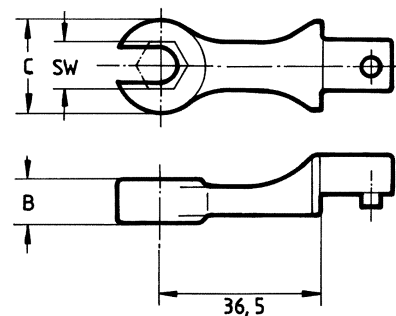

Einsteckwerkzeuge Rechteck (4kt) – Offenringschlüssel

Auswechselbarer Offenringschlüssel-Kopf mit Rechteckaufnahme 9×12 mm. Der Aufsatz wird durch einen federnden Haltestift gesichert.

Die Belastbarkeit ist abhängig von der Schlüsselweite und kann kleiner als die Kapazität des verwendeten Drehmomentschlüssels sein.

- ▶ Rechteckaufnahme 9×12 mm.
- ▶ Arretierung mittels Federstift.
- ▶ Mittenabstand je nach Modell.
- ▶ Werkzeugstahl, geschmiedet, verchromt.

S9-FN

Modell	Art.-Nr.	SW mm	Abmessungen mm			
			B	C	F	L
S9-FN 10	R716101	10	21.5	11	7.1	17.5
S9-FN 11	R716102	11	22.5	11	8.6	17.5
S9-FN 12	R716103	12	24	12.5	9	17.5
S9-FN 13	R716104	13	26	12	10	17.5
S9-FN 14	R716105	14	27	13	11	17.5
S9-FN 16	R716107	16	30.5	13	13	17.5
S9-FN 17	R716108	17	31.5	13	14	17.5
S9-FN 18	R716109	18	33	15	14.8	17.5
S9-FN 19	R716110	19	34	15	15.8	17.5
S9-FN 21	R716112	21	38.5	15	16.2	20
S9-FN 22	R716111	22	39.5	15	17	20
S9-FN 24	R716113	24	40	15	18	20

Auswechselbarer Offenringschlüssel-Kopf mit Rechteckaufnahme 9×12 mm. **Sonderanfertigung SFN mit Anschlag (Schulter)** und Mittenabstand 36,5 mm. Der Aufsatz wird durch einen federnden Haltestift gesichert.

Die Belastbarkeit ist abhängig von der Schlüsselweite und kann kleiner als die Kapazität des verwendeten Drehmomentschlüssels sein.

- ▶ Rechteckaufnahme 9×12 mm.
- ▶ Arretierung mittels Federstift.
- ▶ Mittenabstand 36,5 mm.
- ▶ Werkzeugstahl, geschmiedet, brüniert/teilverchromt.