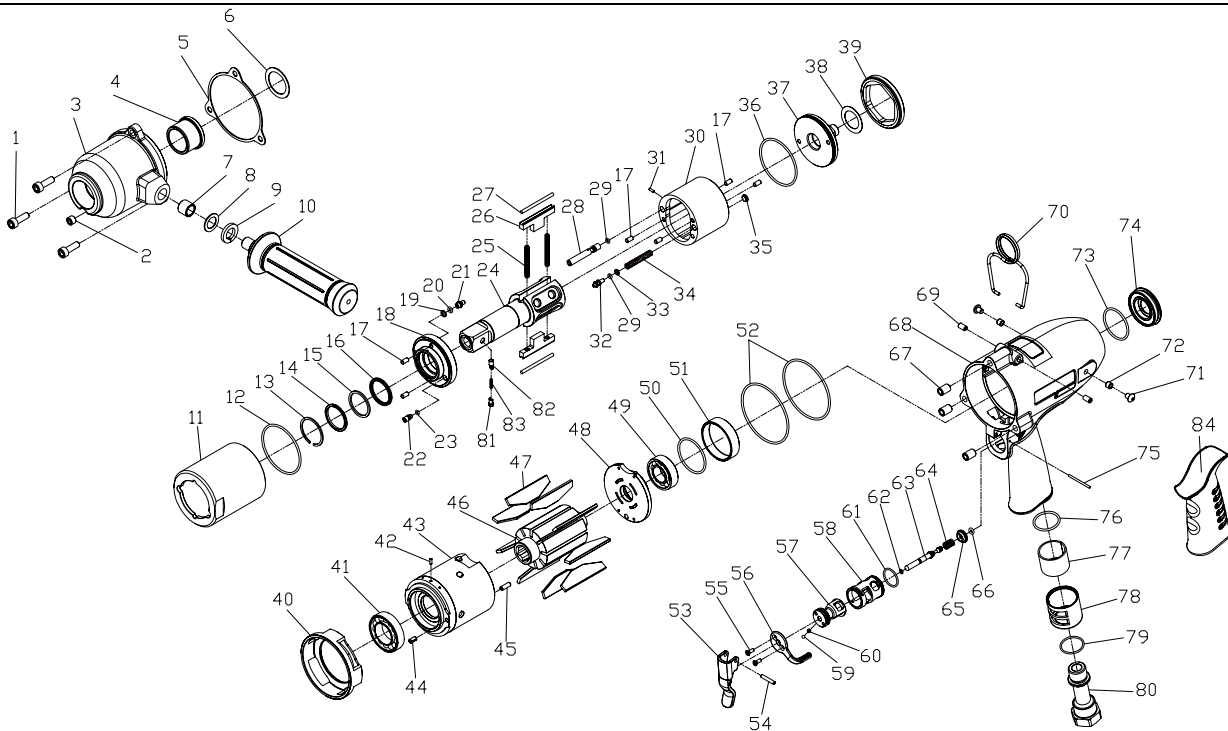

RRI-180 IMPULSE WRENCH

Edition:07

Index No.	Part No.	Description	Q'ty	Index No.	Part No.	Description	Q'ty
1	00-0140	Screw	3	47	I180-304	Rotor Blade	9
2	00-0612	Screw	1	48	I180-305	Rear Plate	1
3	I180-201	Pulse Unit Housing	1	49	00-2382	Ball Bearing(6003)	1
4	I180-202	Bushing	1	50	00-4171	O-Ring(Ø 36x Ø2)	1
5	I180-205	Washer	1	51	I180-307	Rear Cover	1
6	I150-424	Washer	1	52	00-41209	O-Ring(Ø 64.5x Ø2)	2
7	00-4313	Helicoil	1	53	I150-504	Trigger	1
8	00-1514	Washer	1	54	00-3308	Spring Pin(Ø 3x 18L)	1
9	00-1811	Spring Washer	1	55	00-0505	Screw(M3x6L)	2
10	I180-206	Side Handle	1	56	I150-503	Regulator Knob	1
11	I180-401	Pulse Cylinder Seat	1	57	IS150-502	F/R Valve	1
12	00-41207	O-Ring(Ø 52x Ø2)	1	58	I150-501	Valve Sleeve	1
13	I150-458	Snap Ring	1	59	00-3813	Steel Ball(Ø 1/8")	1
14	I150-457	Washer	1	60	I100-506	Spring	1
15	I150-409	Back-Up Ring	1	61	00-41145	O-Ring(Ø 18x Ø1.5)	1
16	00-2605	X-Ring	1	62	00-4101	O-Ring(Ø 3x Ø1)	1
17	00-3460	Pin(Ø4x 8L)	6	63	IS150-505	Valve Stem	1
18	I180-408	Front Plate	1	64	I150-507	Spring	1
19	I150-431	Back-Up Ring	1	65	I150-508	Bushing	1
20	00-41156	O-Ring(Ø 3.5x Ø1.5)	1	66	00-41199	O-Ring(Ø 1.8x Ø1.9)	1
21	I150-411	Valve Screw	1	67	00-4312	Helicoil	3
22	I150-410	Greasing Screw	1	68	I180-101	Motor Housing	1
23	00-41113	O-Ring(Ø2x Ø1.5)	1	69	00-3353	Spring Pin(Ø 5x 8L)	2
24	I180-405	Anvil	1	70	I40S-102	Hanger	1
25	I180-407	Spring	2	71	00-1304	Screw	2
26	I180-406	Drive Blade	2	72	00-4302	Helicoil	2
27	I180-452	Roller	2	73	00-4135	O-Ring(Ø 32x Ø2)	1
28	IS180-412	Valve	1	74	I180-104	Nut	1
29	00-41178	O-Ring(Ø 2.5x Ø1.5)	2	75	00-3461	Pin(Ø2x 30L)	1
30	I180-404	Pulse Cylinder	1	76	00-41166	O-Ring(Ø 24x Ø2)	1
31	00-3428	Pin(Ø2x 6L)	1	77	I180-601	Muffler	1
32	I150-455	Valve	1	78	I180-603	Exhaust Deflector	1
33	I150-459	Back-Up Ring	1	79	00-4158	O-Ring(Ø 22x Ø1.5)	1
34	I180-453	Spring	1		I180-604A	Air Inlet 3/8"-19PF	1
35	I150-454	Block Cap	1		I180-604B	Air Inlet 3/8"-19PT	1
36	00-41208	O-Ring(Ø 49.5x Ø2)	1		I180-604C	Air Inlet 3/8"-18NPT	1
37	I180-415	Rear Plate	1	81	I150-462	Upper Pin	1
38	I150-423	Washer	1	82	I150-463	Lower Pin	1
39	I180-402	Lock Nut	1	83	I150-464	Spring	1
40	I180-319	Lock Washer	1	84	I180-103	Housing Rubber	1
41	00-2383	Ball Bearing(6905)	1	*	I180RK	Repair kit :Index No- 12;15;16;19;20;25(2);29(2);33;36	
42	00-3325	Spring Pin(Ø2x 6L)	1	*	I180SK	Service kit :Index No- 18; 24; 26(2); 27(2); 37 47(9) ; 64; 66	
43	I180-302	Cylinder	1	*			
44	00-3314	Spring Pin(Ø4x 8L)	1				
45	00-3312	Spring Pin(Ø4x 12L)	1				
46	I180-303	Rotor	1	*	I40-451	Impulse Oil	